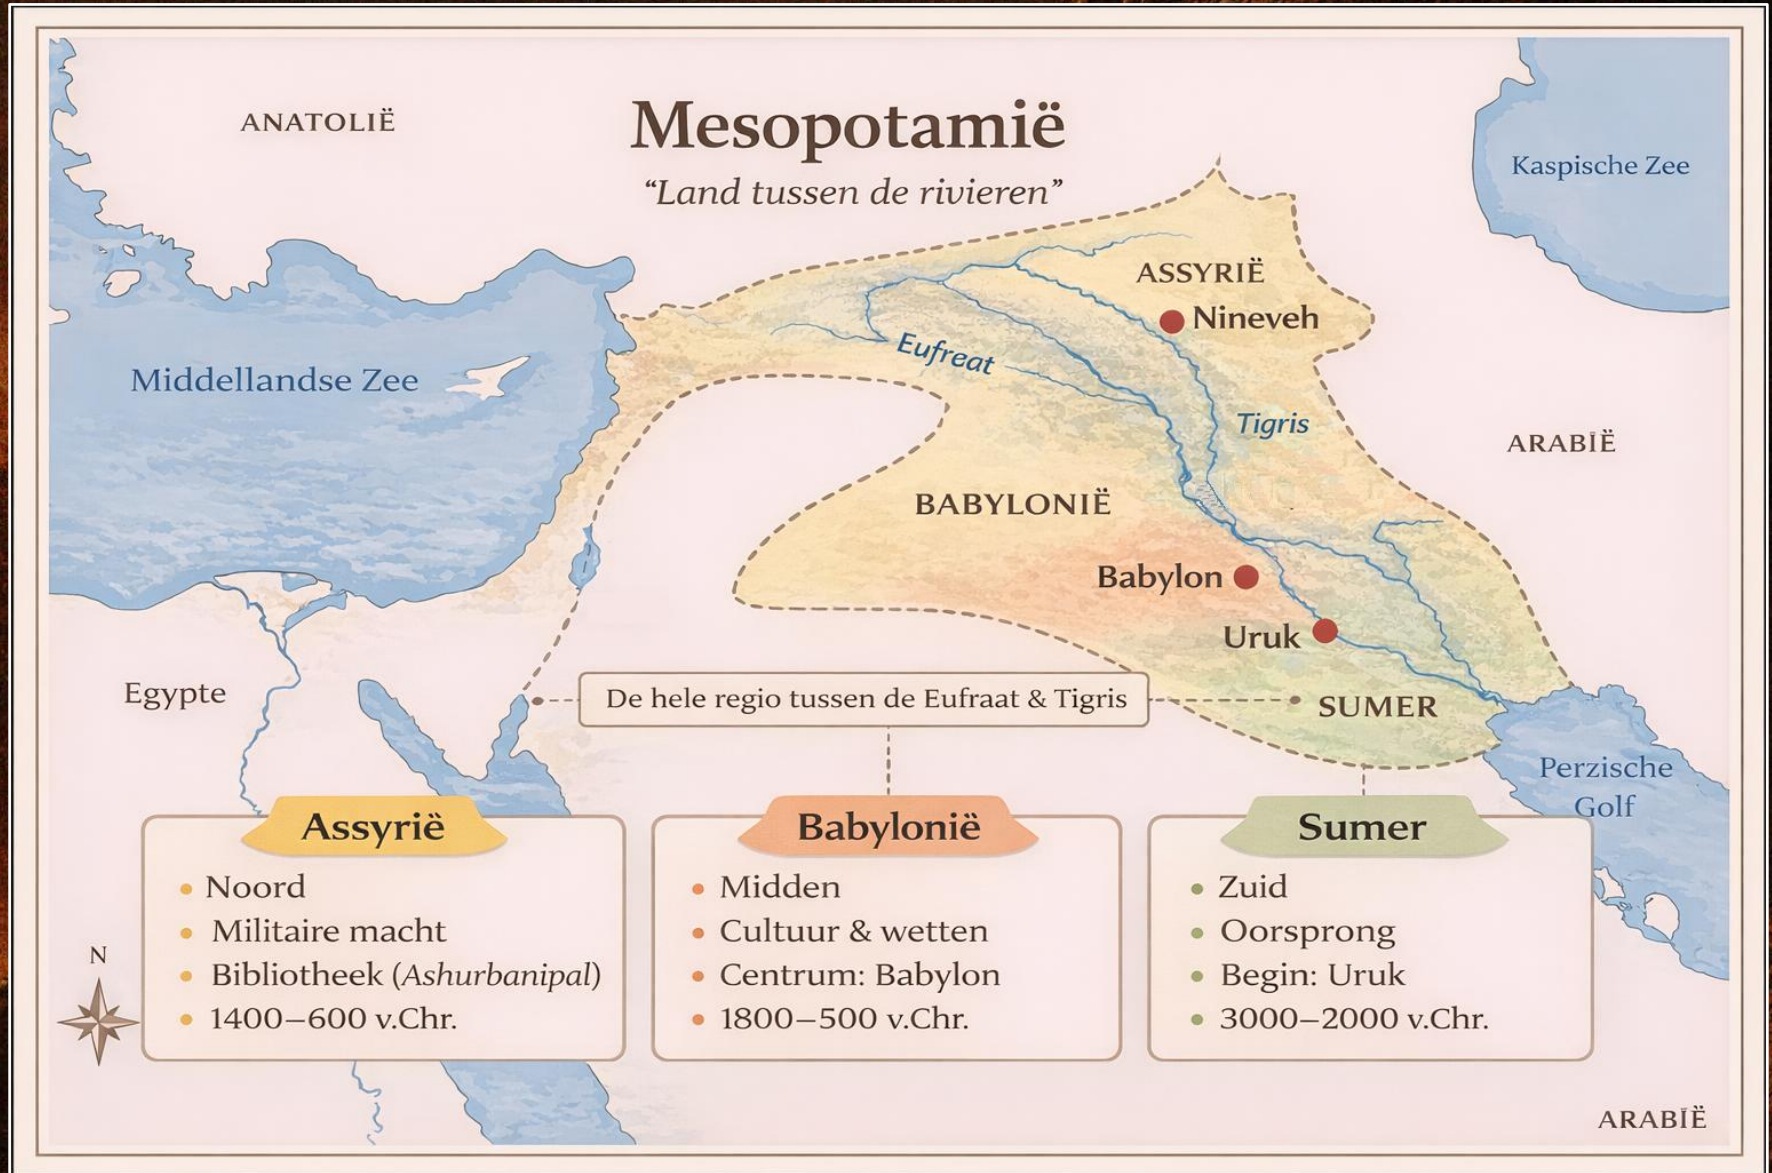

MESOPOTAMIË

ONDERWERPEN

HET ONDERWERP VAN VANDAAG

DE KEUZE DIE JE NIET MEER KUNT ONTLOPEN

- De reis begint (Tablet 3-4)
- Korte samenvatting van het verhaal
- De symboliek van het verlaten van de stad
- De keuze: blijven of bewegen
- Angst, twijfel en moed
- Initiatie: de stap in het onbekende
- Tarot: De Dwaas (0) / Toren (16)
- De eerste stap van transformatie